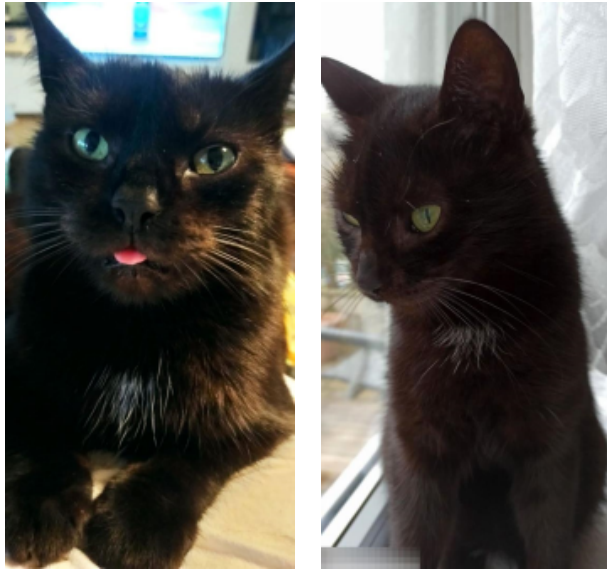

# GESUCHT!

Kater **PELLE**

Suchdienstnummer	S2893010
Rasse	Europäisch Kurzhaar
Farbe	schwarz
Geburtsdatum	15.05.2018
Besondere Kennzeichen	Brust kleiner weißer Fleck
Tierart, Geschlecht, kastriert	Katze, männlich, kastriert
Kennzeichnung	Das Tier trägt einen Transponder.
Verlustdatum	26.04.2024
Verlustort	79395 Neuenburg am Rhein, Maurenweg, Deutschland

Pelle wurde am Donnerstag, 25.04.24, vormittags zum letzten Mal zuhause gesehen. Seither ist er nicht mehr aufgetaucht.

TASSO-Tipp: Katzen werden oft versehentlich eingesperrt. Werfen Sie deshalb bitte auch einen Blick in Ihre Garagen, Kellerräume und Gartenhäuser.