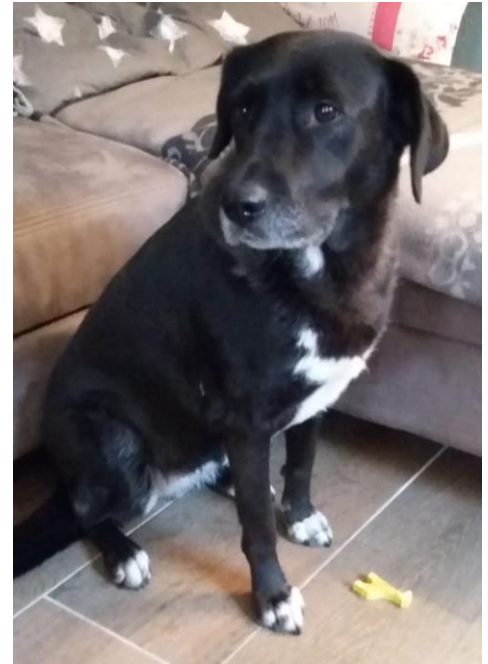

PRIVATVERMITTLUNG

DER TIERSCHUTZVEREIN MARKGRÄFLERLAND e.V. HILFT BEI DER VERMITTLUNG VON:

Elly

NOTFELL

Bitte wenden Sie sich bei Interesse
per mail direkt an folgenden Kontakt:

tierschutzverein-markgraeflerland@web.de (wird weitergeleitet)

Elly ist eine wunderschöne, verschmuste Labrador-Mix-Hündin im besten Alter. Sie verliert unverschuldet wegen Umzugs der Familie ihr langjähriges Zuhause.

Laut Beschreibung der bisherigen Besitzer kommt die 8jährige Hündin mit Kindern klar, fährt problemlos Auto und kann eine gute Zeit alleine zu Hause bleiben. Besucher werden freundlich begrüßt und Elly ist in Sachen Futter nicht wählerisch. Besonders gern mag Elly Schwimmen und den Schnee. Sie liebt Streicheleinheiten, braucht aber dann auch mal ihre Ruhezeiten.

Elly ist gechipt und geimpft. Derzeit ist Elly nicht kastriert – vielleicht macht das die Begegnung mit anderen Hündinnen schwieriger für sie. Sie trifft manche Entscheidungen allein, wenn sie sich unbeobachtet glaubt oder der Besitzer nicht klar die Führung übernimmt.

Elly sucht dringend ein neues Zuhause bei „Hundeverstehern“, die sie lieben und sich gern mit ihr beschäftigen, damit sie noch einmal so richtig durchstarten und ihr Potential zeigen kann

Bitte melden Sie sich schnell, wenn Sie der lieben Hündin ein neues Daheim schenken und ihr damit den Weg ins Tierheim ersparen können!

Nähere Informationen erhalten Sie unter:
tierschutzverein-markgraeflerland@web.de
(wird weitergeleitet)

Der Tierschutzverein Markgräflerland e.V. weist darauf hin, dass dieses Tier nicht über den Verein vermittelt wird. Für Auskünfte wenden Sie sich bitte direkt an den im Text angegebenen Kontakt.